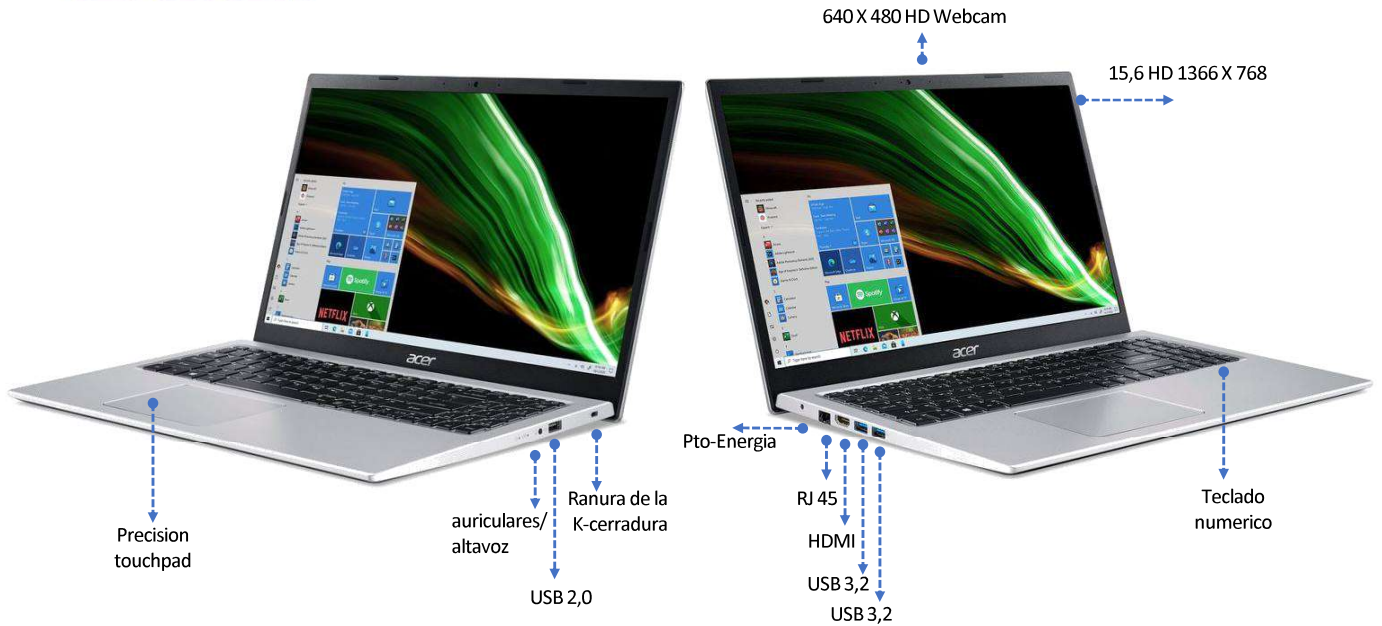

Acer TrueHarmony

True Harmony

El sistema utiliza un diseño de altavoz único con una flexibilidad mejorada que limita la distorsión de audio, proporciona una gama más amplia de graves y aumenta el volumen para que llene la habitación

DDR4

Actualice como desee

El diseño de la puerta del compartimento permite actualizar el almacenamiento y la memoria DDR4 de acuerdo a su utilidad

BluelightShield™

Visualización Comoda

El software BluelightShield™ le permite trabajar con comodidad durante más tiempo al filtrar la luz azul que filtra los ojos.

A315-58-5542

- **Connectivity:** 802.11a/b/g/n/ac wireless
- **Digital Micrófono:** 2 x Speaker, web cam 1280 x 720 resolution
- **Batería** 2x USB 3.2
- **Duración de Batería** 1x USB 2.0
- **Adaptador** Red (RJ-45)
- **Dimensiones (A x P x A)** 1 HDMI Salida
- **Peso (Aproximado)** 2-Celdas 36.7 Wh cell Li-ion
- **Garantía** HASTA 8 Hora(s)
- 3 pines - 45 W
- 363,4 (ancho) x 247,5 (D) x 19,9 (H) mm
- (14,31 x 9,74 x 0,78 pulgadas)
- 1,9 kg (4.19Lbs)
- 1 AÑO INTERNACIONAL